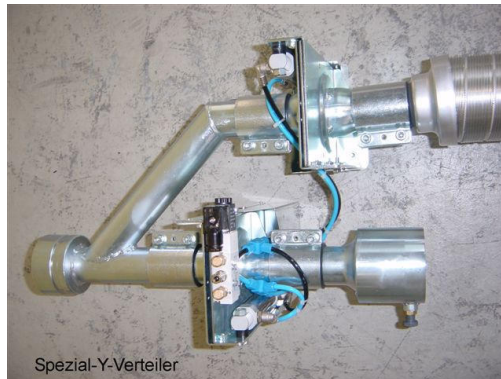

### Właściwości :

- O Stalowe zawory klapowe do zainstalowania na końcówkach instalacji centralnego odkurzania*
- O Możliwość wyposażenia zaworów w mikro-łączniki, podające sygnał podczas pracy instalacji odkurzania i sygnalizujące otwarcie przyłącza*
- O Zastosowanie przy średnicach przewodów ok. : Ø 20, 38, 50, 63, 75, lub do ustalenia, na wymiar Klienta*
- O Możliwość zaprojektowania specjalnego wykonania przyłączy zgodnie z wytycznymi Klienta*

| MODEL                       | Przyłącza ssące       |              |
|-----------------------------|-----------------------|--------------|
| Materiał                    | stal ocynkowana, inne |              |
| Do zastosowania na średnicę | Ø mm                  | Do ustalenia |